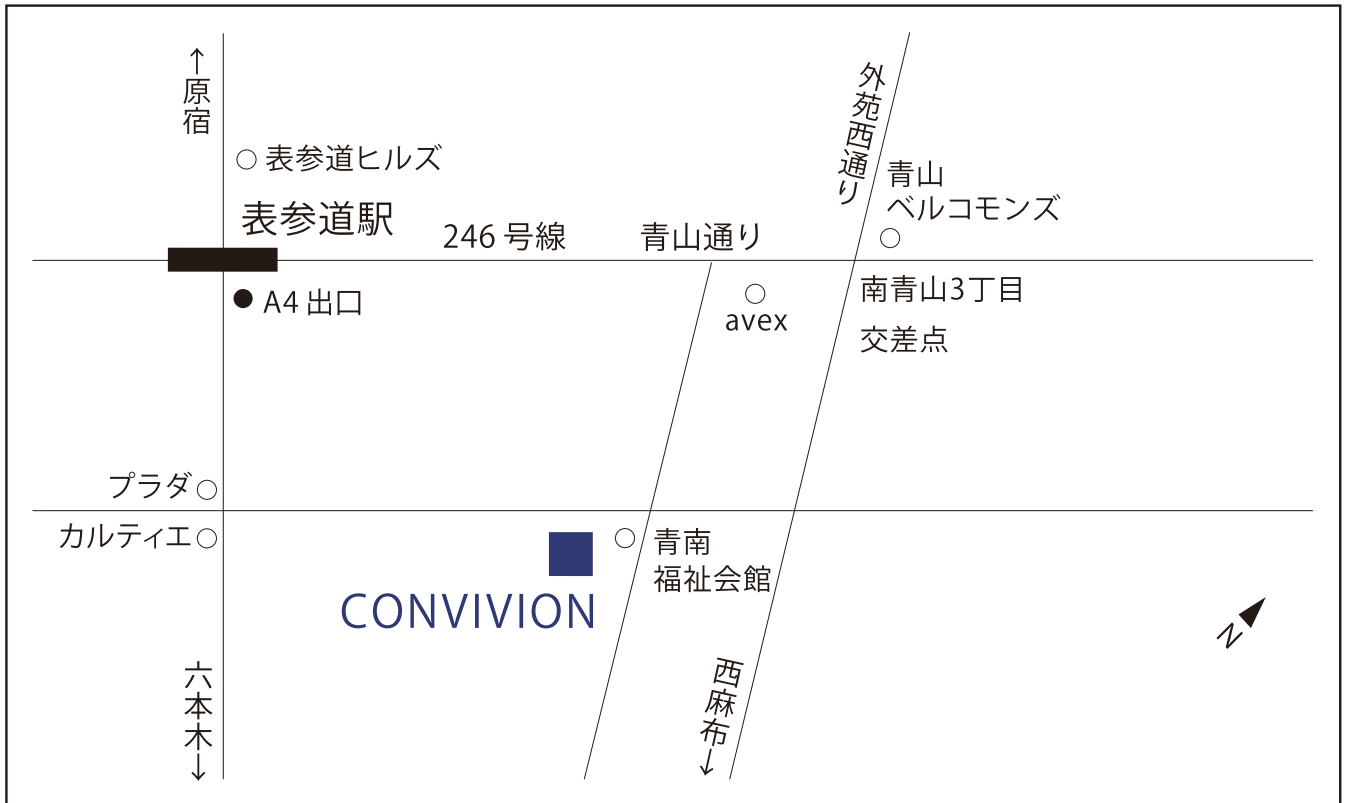

Access&Contact

Access:

[東京メトロ 銀座線・半蔵門線・千代田線]
表参道駅下車 / A4出口より徒歩約7分

[東京メトロ 銀座線]

外苑前駅下車 / 1a出口より徒歩約5分

CONVIVION

東京都港区南青山4-10-15〒107-0062

+81(03) 5771 412